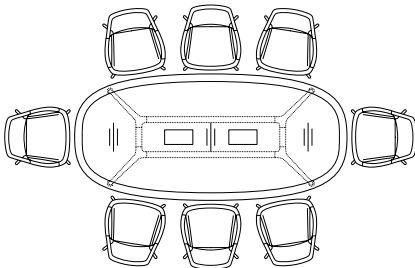

302/5
Konferenzsessel
Hoher Rücken
H 125 H 62 H 64
B 43 B 48 B 47

302/7
Konferenzsessel
Hoher Rücken
H 123/133 H 62 H 64
B 41/51 B 48 B 47

300 Tische
120 x 200/240 cm und 130 x 280 cm, Höhe 73 cm

Markante Gestaltung, außergewöhnlicher Sitzkomfort: Polstertechnik der Spitzenklasse und eine stützende Blattfeder unterhalb des Sitzes sorgen beim Graph-Konferenzsessel für dreidimensionale Flexibilität.

300/06

Zugentlastung für Kabelwanne

Eine Klasse für sich: Die optionale Technikintegration ist kaum zu sehen und nimmt dem Graph-Tisch nichts von seiner Eleganz und Schönheit. Unter den Einbauklappen befindet sich ein großzügiger, komfortabel abklappbarer „Stauraum“, der die gesamte Technik aufnimmt.

Tisch Oval Beispielkonfigurationen / Modelle und Maße

300/00 Tisch Oval 120 x 200 cm – für 6 Personen

300/00 Tisch Oval 120 x 240 cm – für 6 Personen

300/00 Tisch Oval 130 x 280 cm – für 8 Personen

Tisch Rund Beispielkonfigurationen / Modelle und Maße

300/30 Tisch Rund Ø 125 cm – für 4 Personen

300/30 Tisch Rund Ø 150 cm – für 4 Personen

300/40 Tisch Rund Ø 210 cm – für 8 Personen

300/50 Tisch Rund Ø 300 cm – für 12 Personen

Tisch Quadrat Beispielkonfigurationen / Modelle und Maße