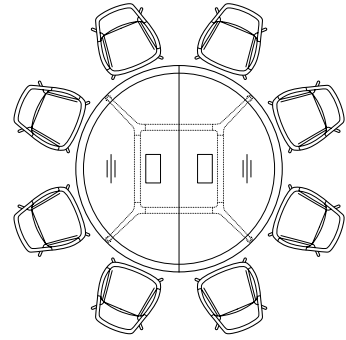

302/5
Konferenzsessel
Hoher Rücken
H 125 H 62 H 64
B 43 B 48 B 47

302/7
Konferenzsessel
Hoher Rücken
H 123/133 H 62 H 64
B 41/51 B 48 B 47

300 Tische
120 x 200/240 cm und 130 x 280 cm, Höhe 73 cm

Markante Gestaltung, außergewöhnlicher Sitzkomfort: Polstertechnik der Spitzenklasse und eine stützende Blattfeder unterhalb des Sitzes sorgen beim Graph-Konferenzsessel für dreidimensionale Flexibilität.

Tisch Oval Beispielkonfigurationen / Modelle und Maße

300/00 Tisch Oval 120 x 200 cm – für 6 Personen

300/00 Tisch Oval 120 x 240 cm – für 6 Personen

300/00 Tisch Oval 130 x 280 cm – für 8 Personen

Tisch Rund Beispielkonfigurationen / Modelle und Maße

300/30 Tisch Rund Ø 125 cm – für 4 Personen

300/30 Tisch Rund Ø 150 cm – für 4 Personen

300/40 Tisch Rund Ø 210 cm – für 8 Personen

300/50 Tisch Rund Ø 300 cm – für 12 Personen

Tisch Quadrat Beispielkonfigurationen / Modelle und Maße

300/30 Tisch Quadrat 120 cm – für 4 Personen

300/40 Tisch Quadrat 190 cm – für 8 Personen

300/50 Tisch Quadrat 280 cm – für 12 Personen

Tischelemente und Beispielkonfigurationen

300/14 Anfangselement 150 x 190 cm