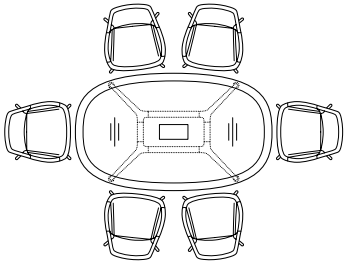

302/5
Konferenzsessel
Hoher Rücken
H 125 H 62 H 64
B 43 B 48 B 47

302/7
Konferenzsessel
Hoher Rücken
H 123/133 H 62 H 64
B 41/51 B 48 B 47

300 Tische
120 x 200/240 cm und 130 x 280 cm, Höhe 73 cm

Markante Gestaltung, außergewöhnlicher Sitzkomfort: Polstertechnik der Spitzenklasse und eine stützende Blattfeder unterhalb des Sitzes sorgen beim Graph-Konferenzsessel für dreidimensionale Flexibilität.

Details und Zubehör Tisch

Optisch und haptisch ein Genuss: die gewölbte, konisch nach außen verjüngte Tischkante

Tischgestell mit verstellbaren
Tellerleitern

300/02

Die sich seitlich per Gasdruckfeder
öffnenden Einbauklappen bieten
einen perfekten Zugang zur Medien-
technik.

300/06

Zugentlastung für Kabelwanne

Eine Klasse für sich: Die optionale Technikintegration ist kaum zu sehen und nimmt dem Graph-Tisch nichts von seiner Eleganz und Schönheit. Unter den Einbauklappen befindet sich ein großzügiger, komfortabel abklappbarer „Stauraum“, der die gesamte Technik aufnimmt.

Tisch Oval Beispielkonfigurationen / Modelle und Maße

300/00 Tisch Oval 120 x 200 cm – für 6 Personen

300/00 Tisch Oval 120 x 240 cm – für 6 Personen

300/00 Tisch Oval 130 x 280 cm – für 8 Personen

Tisch Rund Beispielkonfigurationen / Modelle und Maße