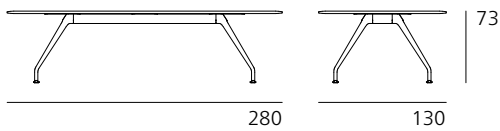

300/06

Zugentlastung für Kabelwanne

Eine Klasse für sich: Die optionale Technikintegration ist kaum zu sehen und nimmt dem Graph-Tisch nichts von seiner Eleganz und Schönheit. Unter den Einbauklappen befindet sich ein großzügiger, komfortabel abklappbarer „Stauraum“, der die gesamte Technik aufnimmt.

Tisch Oval Beispielkonfigurationen / Modelle und Maße

300/00 Tisch Oval 120 x 200 cm – für 6 Personen

300/00 Tisch Oval 120 x 240 cm – für 6 Personen

300/00 Tisch Oval 130 x 280 cm – für 8 Personen

Tisch Rund Beispielkonfigurationen / Modelle und Maße