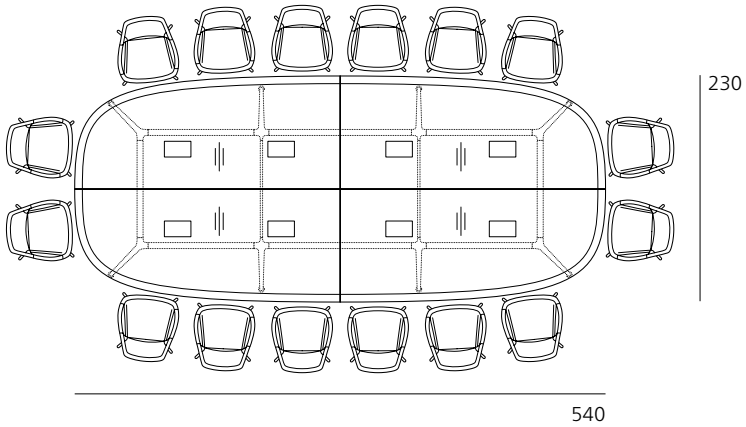

302/5
Konferenzsessel
Hoher Rücken
H 125 H 62 H 64
B 43 B 48 B 47

302/7
Konferenzsessel
Hoher Rücken
H 123/133 H 62 H 64
B 41/51 B 48 B 47

300 Tische
120 x 200/240 cm und 130 x 280 cm, Höhe 73 cm

Markante Gestaltung, außergewöhnlicher Sitzkomfort: Polstertechnik der Spitzenklasse und eine stützende Blattfeder unterhalb des Sitzes sorgen beim Graph-Konferenzsessel für dreidimensionale Flexibilität.

300/30 Tisch Quadrat 120 cm – für 4 Personen

300/40 Tisch Quadrat 190 cm – für 8 Personen

300/50 Tisch Quadrat 280 cm – für 12 Personen

Tischelemente und Beispielkonfigurationen

300/14 Anfangselement 150 x 190 cm

300/16 Zwischenelement 150 x 160 cm

300/15 Abschlusselement 150 x 190 cm

300/14 Anfangselement 150 x 270 cm

300/16 Zwischenelement 150 x 240 cm

300/15 Abschlusselement 150 x 270 cm

300/10 für 14 Personen

300/25 für 16 Personen