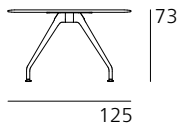

Tisch Oval Beispielkonfigurationen / Modelle und Maße

300/00 Tisch Oval 120 x 200 cm – für 6 Personen

300/00 Tisch Oval 120 x 240 cm – für 6 Personen

300/00 Tisch Oval 130 x 280 cm – für 8 Personen

Tisch Rund Beispielkonfigurationen / Modelle und Maße

300/30 Tisch Rund Ø 125 cm – für 4 Personen

300/30 Tisch Rund Ø 150 cm – für 4 Personen

300/40 Tisch Rund Ø 210 cm – für 8 Personen

300/50 Tisch Rund Ø 300 cm – für 12 Personen

Tisch Quadrat Beispielkonfigurationen / Modelle und Maße