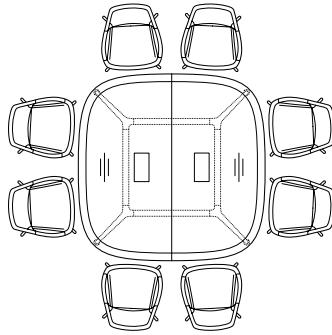

302/5
Konferenzsessel
Hoher Rücken
H 125 H 62 H 64
B 43 B 48 B 47

302/7
Konferenzsessel
Hoher Rücken
H 123/133 H 62 H 64
B 41/51 B 48 B 47

300 Tische
120 x 200/240 cm und 130 x 280 cm, Höhe 73 cm

Markante Gestaltung, außergewöhnlicher Sitzkomfort: Polstertechnik der Spitzenklasse und eine stützende Blattfeder unterhalb des Sitzes sorgen beim Graph-Konferenzsessel für dreidimensionale Flexibilität.

Tisch Oval Beispielkonfigurationen / Modelle und Maße

300/00 Tisch Oval 120 x 200 cm – für 6 Personen

300/00 Tisch Oval 120 x 240 cm – für 6 Personen

300/00 Tisch Oval 130 x 280 cm – für 8 Personen

Tisch Rund Beispielkonfigurationen / Modelle und Maße

300/30 Tisch Rund Ø 125 cm – für 4 Personen

300/30 Tisch Rund Ø 150 cm – für 4 Personen

300/40 Tisch Rund Ø 210 cm – für 8 Personen

300/50 Tisch Rund Ø 300 cm – für 12 Personen

Tisch Quadrat Beispielkonfigurationen / Modelle und Maße

300/30 Tisch Quadrat 120 cm – für 4 Personen

300/40 Tisch Quadrat 190 cm – für 8 Personen

300/50 Tisch Quadrat 280 cm – für 12 Personen

Tischelemente und Beispielkonfigurationen

300/14 Anfangselement 150 x 190 cm