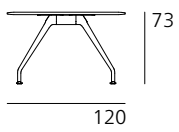

Tisch Oval Beispielkonfigurationen / Modelle und Maße

300/00 Tisch Oval 120 x 200 cm – für 6 Personen

300/00 Tisch Oval 120 x 240 cm – für 6 Personen

300/00 Tisch Oval 130 x 280 cm – für 8 Personen

Tisch Rund Beispielkonfigurationen / Modelle und Maße

300/30 Tisch Rund Ø 125 cm – für 4 Personen

300/30 Tisch Rund Ø 150 cm – für 4 Personen

300/40 Tisch Rund Ø 210 cm – für 8 Personen

300/50 Tisch Rund Ø 300 cm – für 12 Personen

Tisch Quadrat Beispielkonfigurationen / Modelle und Maße

300/30 Tisch Quadrat 120 cm – für 4 Personen

300/40 Tisch Quadrat 190 cm – für 8 Personen

300/50 Tisch Quadrat 280 cm – für 12 Personen

Tischelemente und Beispielkonfigurationen

300/14 Anfangselement 150 x 190 cm