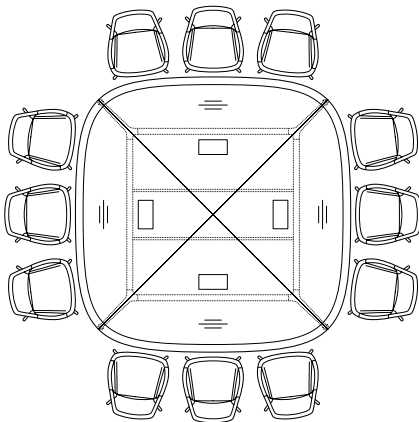

Kommunikationskultur auf höchstem Niveau: Konferenzanlage aus Graph-Konferenzsesseln und maßgefertigten Tischen.

Repräsentativ und beweglich: Für den Chefsessel mit Lenkrollen modellierten die Designer ein flacher gestelltes Fünfsternefußkreuz, das Platz für die höheninstellbare Drehsäule schafft.

Tisch Oval Beispielkonfigurationen / Modelle und Maße

300/00 Tisch Oval 120 x 200 cm – für 6 Personen

300/00 Tisch Oval 120 x 240 cm – für 6 Personen

300/00 Tisch Oval 130 x 280 cm – für 8 Personen

Tisch Rund Beispielkonfigurationen / Modelle und Maße

300/30 Tisch Rund Ø 125 cm – für 4 Personen

300/30 Tisch Rund Ø 150 cm – für 4 Personen

300/40 Tisch Rund Ø 210 cm – für 8 Personen

300/50 Tisch Rund Ø 300 cm – für 12 Personen

Tisch Quadrat Beispielkonfigurationen / Modelle und Maße

300/30 Tisch Quadrat 120 cm – für 4 Personen

300/40 Tisch Quadrat 190 cm – für 8 Personen

300/50 Tisch Quadrat 280 cm – für 12 Personen

Tischelemente und Beispielkonfigurationen

300/14 Anfangselement 150 x 190 cm