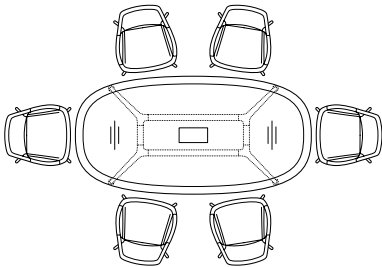

302/5
Konferenzsessel
Hoher Rücken
H 125 H 62 H 64
B 43 B 48 B 47

302/7
Konferenzsessel
Hoher Rücken
H 123/133 H 62 H 64
B 41/51 B 48 B 47

300 Tische
120 x 200/240 cm und 130 x 280 cm, Höhe 73 cm

Markante Gestaltung, außergewöhnlicher Sitzkomfort: Polstertechnik der Spitzenklasse und eine stützende Blattfeder unterhalb des Sitzes sorgen beim Graph-Konferenzsessel für dreidimensionale Flexibilität.

300/06

Zugentlastung für Kabelwanne

Eine Klasse für sich: Die optionale Technikintegration ist kaum zu sehen und nimmt dem Graph-Tisch nichts von seiner Eleganz und Schönheit. Unter den Einbauklappen befindet sich ein großzügiger, komfortabel abklappbarer „Stauraum“, der die gesamte Technik aufnimmt.

Tisch Oval Beispielkonfigurationen / Modelle und Maße

300/00 Tisch Oval 120 x 200 cm – für 6 Personen

300/00 Tisch Oval 120 x 240 cm – für 6 Personen

300/00 Tisch Oval 130 x 280 cm – für 8 Personen

Tisch Rund Beispielkonfigurationen / Modelle und Maße

300/30 Tisch Rund Ø 125 cm – für 4 Personen

300/30 Tisch Rund Ø 150 cm – für 4 Personen

300/40 Tisch Rund Ø 210 cm – für 8 Personen

300/50 Tisch Rund Ø 300 cm – für 12 Personen

Tisch Quadrat Beispielkonfigurationen / Modelle und Maße