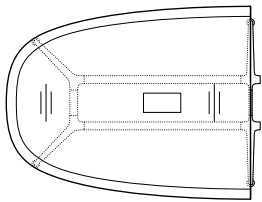

300/30 Tisch Rund Ø 125 cm – für 4 Personen

300/30 Tisch Rund Ø 150 cm – für 4 Personen

300/40 Tisch Rund Ø 210 cm – für 8 Personen

300/50 Tisch Rund Ø 300 cm – für 12 Personen

Tisch Quadrat Beispielkonfigurationen / Modelle und Maße

300/30 Tisch Quadrat 120 cm – für 4 Personen

300/40 Tisch Quadrat 190 cm – für 8 Personen

300/50 Tisch Quadrat 280 cm – für 12 Personen

Tischelemente und Beispielkonfigurationen

300/14 Anfangselement 150 x 190 cm

300/16 Zwischenelement 150 x 160 cm

300/15 Abschlusselement 150 x 190 cm

300/14 Anfangselement 150 x 270 cm

300/16 Zwischenelement 150 x 240 cm

300/15 Abschlusselement 150 x 270 cm

300/10 für 14 Personen

300/25 für 16 Personen