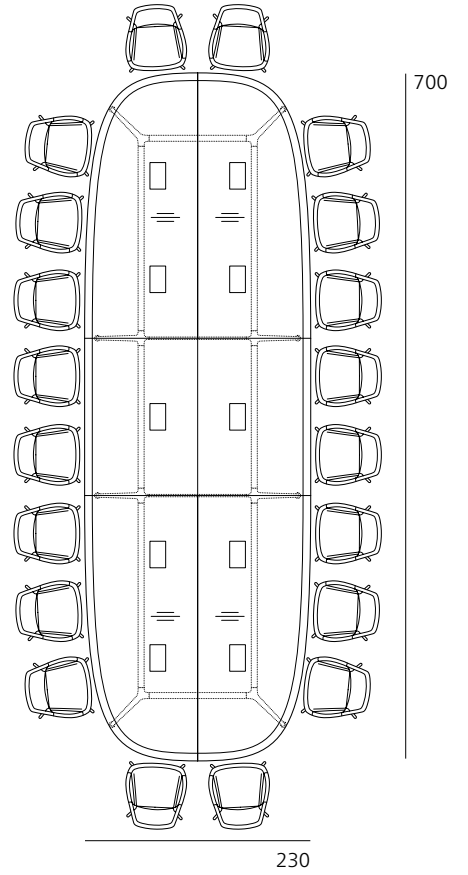

300/30 Tisch Rund Ø 125 cm – für 4 Personen

300/30 Tisch Rund Ø 150 cm – für 4 Personen

300/40 Tisch Rund Ø 210 cm – für 8 Personen

300/50 Tisch Rund Ø 300 cm – für 12 Personen

Tisch Quadrat Beispielkonfigurationen / Modelle und Maße

300/30 Tisch Quadrat 120 cm – für 4 Personen

300/40 Tisch Quadrat 190 cm – für 8 Personen

300/50 Tisch Quadrat 280 cm – für 12 Personen

Tischelemente und Beispielkonfigurationen

300/14 Anfangselement 150 x 190 cm

300/16 Zwischenelement 150 x 160 cm

300/15 Abschlusselement 150 x 190 cm

300/14 Anfangselement 150 x 270 cm

300/16 Zwischenelement 150 x 240 cm

300/15 Abschlusselement 150 x 270 cm

300/10 für 14 Personen

300/25 für 16 Personen

300/26 für 18 Personen

300/27 für 20 Personen

300/28 für 22 Personen

780

Alle Maßangaben in cm.
Technische Änderungen vorbehalten

Programm 30 Konferenzsessel

Bezugsmaterialien

60 | 63 | 66 | 67 | 68 | 74 | 87 | 91 | 92