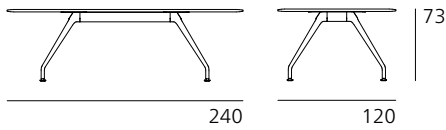

300/06

Zugentlastung für Kabelwanne

Eine Klasse für sich: Die optionale Technikintegration ist kaum zu sehen und nimmt dem Graph-Tisch nichts von seiner Eleganz und Schönheit. Unter den Einbauklappen befindet sich ein großzügiger, komfortabel abklappbarer „Stauraum“, der die gesamte Technik aufnimmt.

Tisch Oval Beispielkonfigurationen / Modelle und Maße

300/00 Tisch Oval 120 x 200 cm – für 6 Personen

300/00 Tisch Oval 120 x 240 cm – für 6 Personen

300/00 Tisch Oval 130 x 280 cm – für 8 Personen

Tisch Rund Beispielkonfigurationen / Modelle und Maße

300/30 Tisch Rund Ø 125 cm – für 4 Personen

300/30 Tisch Rund Ø 150 cm – für 4 Personen

300/40 Tisch Rund Ø 210 cm – für 8 Personen

300/50 Tisch Rund Ø 300 cm – für 12 Personen

Tisch Quadrat Beispielkonfigurationen / Modelle und Maße