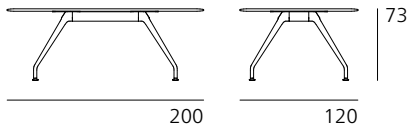

Tisch Oval Beispielkonfigurationen / Modelle und Maße

300/00 Tisch Oval 120 x 200 cm – für 6 Personen