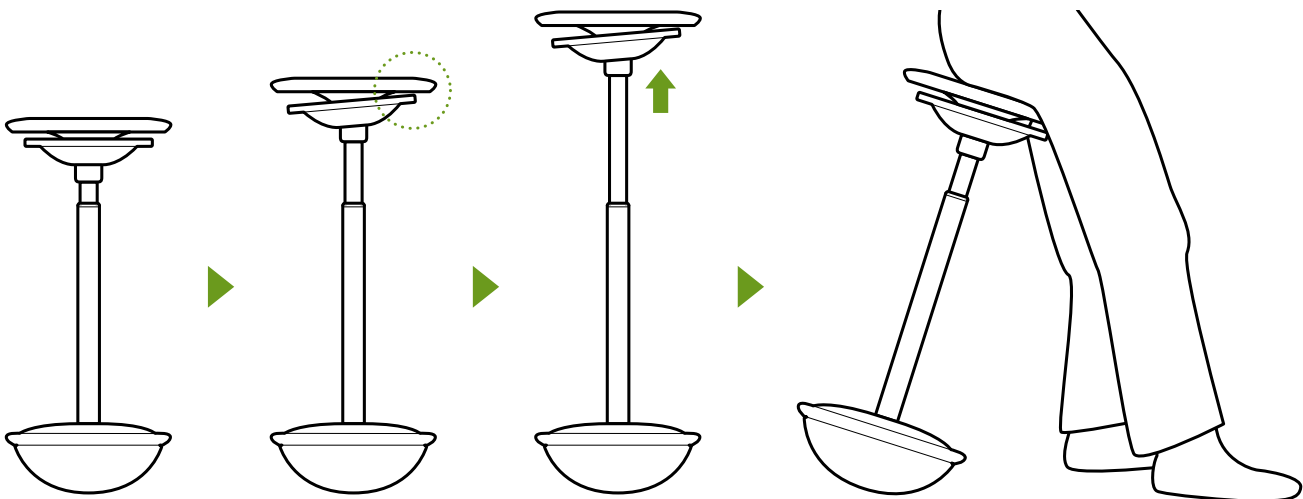

L'assise ronde peut être utilisée à 360° ; le piètement est constitué d'une base en élastomère remplie de sable siliceux, ce qui permet à Stitz de rester stable même en position inclinée. La poignée circulaire disposée sous l'assise permet d'ajuster en continu la hauteur d'appui par cartouche à gaz.

Distinctions

Design Preis Schweiz
Prix Design Suisse
Design Prize Switzerland

design
preis
SCHWEIZ

Le Stitz est constitué d'un tube central reposant sur une base élastomère remplie de sable siliceux. Il accompagne ainsi tous les mouvements et reste debout et stable même lorsqu'il n'est pas utilisé.

D'une seule pression sur la poignée circulaire située sous le plateau d'assise, Stitz s'ajuste en hauteur en continu sur une plage comprise entre 60 et 83 cm grâce à un vérin pneumatique.

Grâce à des matériaux résistants, de couleur noire teintée dans la masse, les rayures et éraflures ne sont guère visibles même après une longue utilisation. L'assise peut être garnie d'un insert en liège naturel, en cuir gaufré ou en tissu. Que ce soit dans un bureau, un atelier, un cabinet médical ou derrière un pupitre lors d'une conférence, Stitz est un soutien parfait pour tous ceux qui souhaitent mener leurs activités avec une totale liberté de mouvement – et n'être ni contraints de s'asseoir ni obligés de se tenir debout !